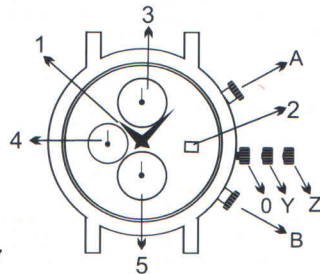

Při nastavování nikdy netočte ručky proti normálnímu chodu, může dojít k poškození strojku. Posuňte korunku do pozice Z, otáčením po směru hodinových ruček nastavte aktuální čas a poté posuňte korunku zpět do pozice 0. Současně se nastavuje 24 hodinový časník na pozici 6 hodin.

SCHÉMA:

1 - hlavní hodinová ručka

2 - datum

3 - měsíc

4 - den v týdnu

5 - duální 24 hodinový číselník

KALIBR: 2867